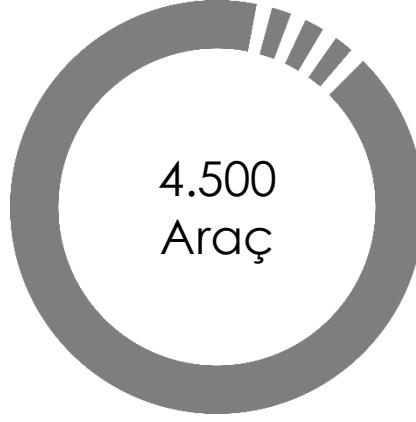

Rakamlarla Metal Oto