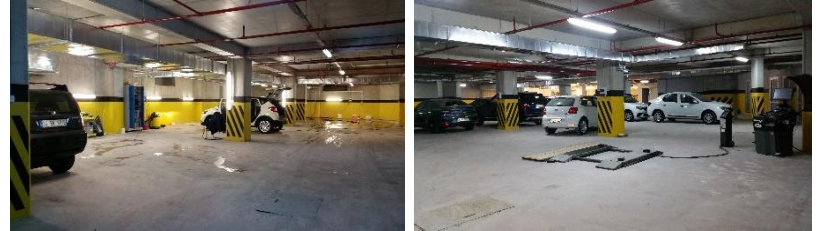

HASAR - ONARIM

Son teknoloji şasi düzeltme makineleri ile hasar onarım bölümü.

-4

YIKAMA

Detaylı temizlik, showroom hazırlık ve araç bakım bölümü.

Türkiye Genelinde Şubeler

 Green Motion

 Metal2