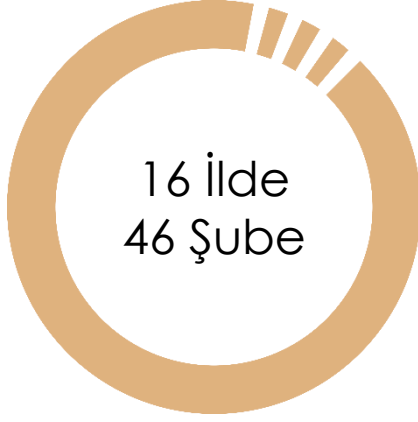

Rakamlarla Metal Oto